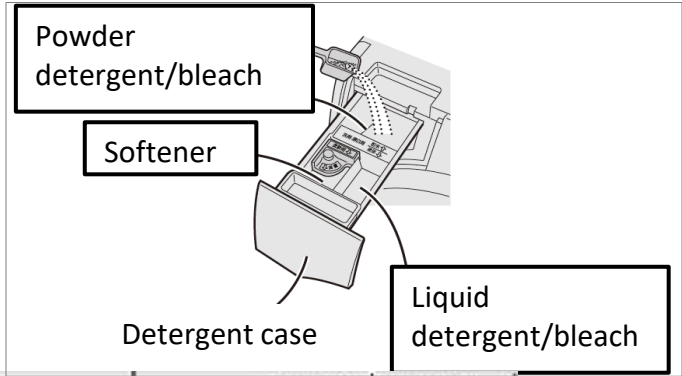

Washer/Dryer SHARP ES-S7D

Wash Rinse Spin Dry

Timer Tub Clean Delicate

予約(時間後) 残り 8:88 注水 分 回
冷却中 洗剤(杯)

<Flow-water
<Minutes
<Times

毛布 槽洗浄 空消臭
時短 部屋干し 洗濯 乾燥
標準 おうち派 洗～乾
コース 運転切換

OFF 電源 切 入 ON

スタート 一時停止

ドアロック ロック解除
チャイルドロック(3秒押し)

Door-lock/release

Timer(...hours Later)
Left
Cool-down /

Blanket / Tub clean
Quick / Indoor Dry
Standard / Custom
Course Menu Button

anti-odor
Wash / Dry
Wash-and-Dry
Mode Change Button

Soap Case

- Pull out and pour in the soap
- Press pause when operating

Door

Door

Door mounting bracket

Water supply

Dryer dust

Operating panel