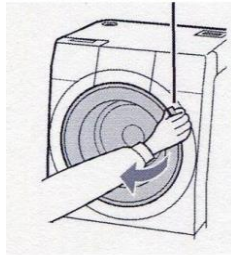

Washer/Dryer SHARP ES-S7D

Wash Rinse Spin Dry

Timer Tub Clean Delicate

予約(時間後) 残り 8:88 注水 分 回
冷却中 洗剤(杯)

<Flow-water
<Minutes
<Times

毛布 槽洗浄 空消臭
時短 部屋干し 洗濯 乾燥
標準 おうち派 洗～乾
コース 運転切換

OFF 電源 切 入 ON

スタート 一時停止

ドアロック ロック解除
チャイルドロック(3秒押し)

Door-lock/release

Timer(...hours Later)
Left
Cool-down /

Blanket / Tub clean
Quick / Indoor Dry
Standard / Custom
Course Menu Button

anti-odor
Wash / Dry
Wash-and-Dry
Mode Change Button

Soap Case

- Pull out and pour in the soap
- Press pause when operating

Door

Door

Door mounting bracket

Water supply

Dryer dust

Operating panel