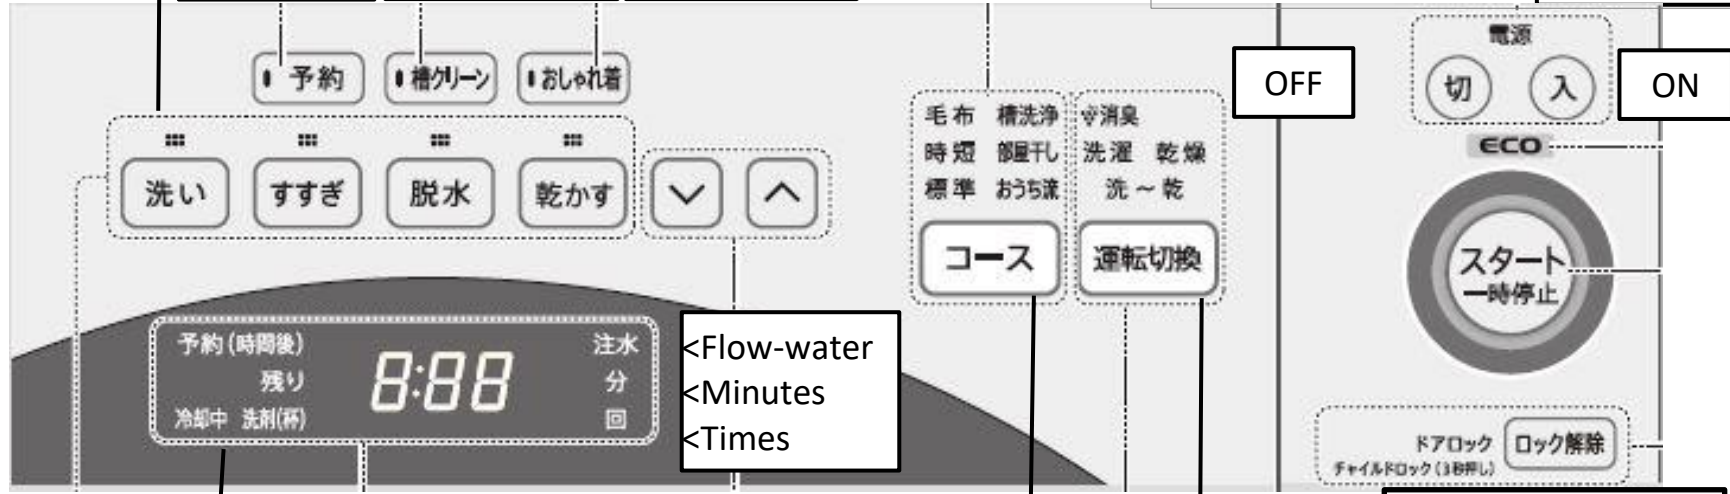

Washer/Dryer SHARP ES-S7D

Wash Rinse Spin Dry

Timer Tub Clean Delicate

予約(時間後) 残り 8:88 注水 分 回
冷却中 洗剤(杯)

<Flow-water
<Minutes
<Times

毛布 槽洗浄 空消臭
時短 部屋干し 洗濯 乾燥
標準 おうち派 洗～乾
コース 運転切換

OFF 電源 切 入 ON

スタート 一時停止

ドアロック ロック解除
チャイルドロック(3秒押し)

Door-lock/release

Timer(...hours Later)
Left
Cool-down /

Blanket / Tub clean
Quick / Indoor Dry
Standard / Custom
Course Menu Button

anti-odor
Wash / Dry
Wash-and-Dry
Mode Change Button

Soap Case

- Pull out and pour in the soap
- Press pause when operating

Door

Door

Door mounting bracket

Water supply

Dryer dust

Operating panel